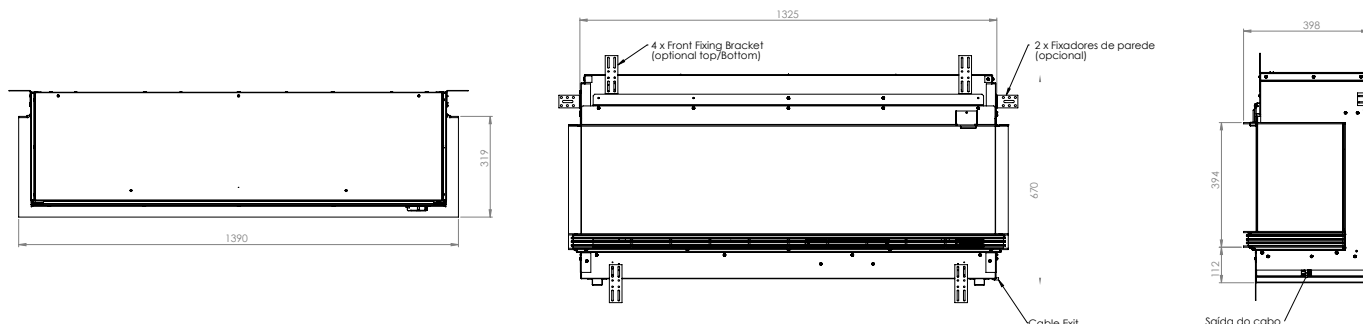

Dimensões da Unidade

Especificações

	Vista 70 I	Vista 70 III	Vista 130 I	Vista 130 III
Sistema de Efeito da Chama	Opti-V®	Opti-V®	Opti-V®	Opti-V®
Modelo número	400001658	400001659	400001670	400001671
GTIN/UPC	5011139087799	5011139087805	5011139087812	5011139087829
Modelo	Inserível	Inserível	Inserível	Inserível
Tipo de Visão	Frontal	3 Visões	Frontal	3 Visões
Cor - Mobiliário	Preto	Preto	Preto	Preto
Base de Media	Conj. de troncos	Conj. de troncos	Conj. de troncos	Conj. de troncos
Visão da chama LxA (cm)	69x37	69x37	130x40	130x40
Dimensão inserível (LxAxP) (cm)	70,5x67x39,8	77x67x39,8	132,5x67x39,8	139,0x67x39,8
Função de aquecimento	Sim	Sim	Sim	Sim
Elemento de aquecimento	Sim	Sim	Sim	Sim
Telecomando	Sim	Sim	Sim	Sim
Possibilidade de funcionamento manual do equipamento	Não	Não	Não	Não
Módulo de iluminação	LED	LED	LED	LED
Som	Sim	Sim	Sim	Sim
Cores da chama da base de media	Não	Não	Não	Não
Configuração 1 de Calor em Watts	1000	1000	1000	1000
Configuração 2 de Calor em Watts	2000	2000	2000	2000
Consumo de energia (efeito da chama)	70W	35	70	70
Watts	2000	2000	2000	2000
Voltagem	230V/50Hz	230V/50Hz	230V/50Hz	230V/50Hz
Peso desempacotado (kg)	43,4	46,4	81	81
Largura do cabo	1 m	1 m	1 m	1 m
Garantia	2+3 Anos	2+3 Anos	2+3 Anos	2+3 Anos