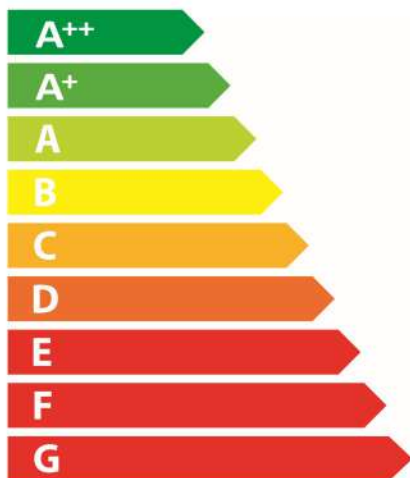

# ENERG

енергия · ενεργεια

## MCZ

EIKO NATURALMATIC 6 M1 CORE

**6,0**  
kW

ENERGIA · ЕНЕРГИЯ · ΕΝΕΡΓΕΙΑ · ENERGIJA · ENERGY · ENERGIE · ENERGI

2015/1186