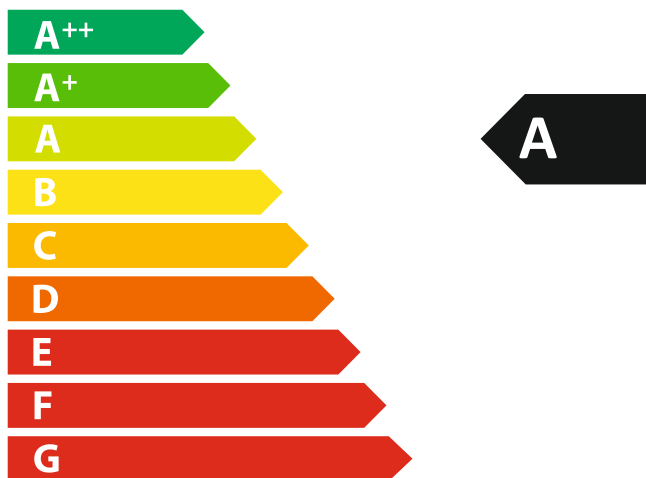

# ENERG

енергия · ενεργεια

**LACUNZA**

Natural Comfort

NICKEL 800

**15,0**

kW

ENERGIA · ЕНЕРГИЯ · ΕΝΕΡΓΕΙΑ · ENERGIJA · ENERGY · ENERGIE · ENERGI