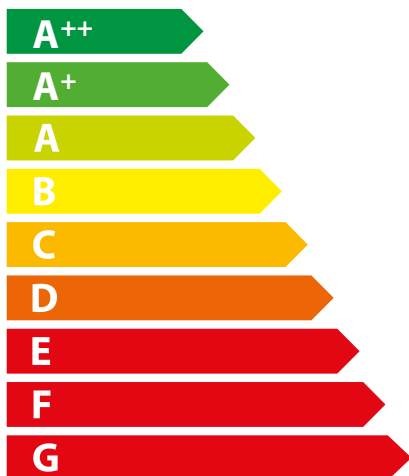

EL30215

ENERG

енергия · ενεργεια

CADEL S.R.L.

HUBLOT 7 WOOD AIR T1

7,0
kW

ENERGIA · ЕНЕРГИЯ · ΕΝΕΡΓΕΙΑ · ENERGIJA · ENERGY · ENERGIE · ENERGI

2015/1186