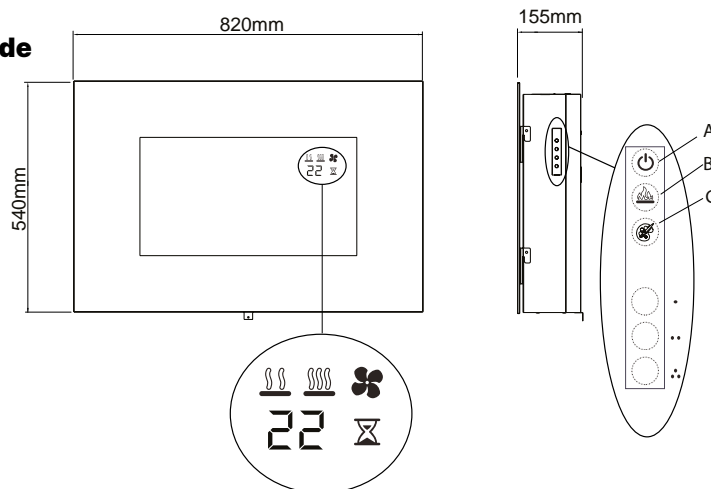

 Equipamento pode funcionar através dos botões no display do modelo.

 Adequado para instalações

Toluca Deluxe

230V/50Hz | 10 Watt

Experiencie Melhor Vivência

Dimensões da Unidade

Especificações

Sistema Efeito da Chama	Optiflame®
Número do modelo	210418
GTIN/UPC	5011139210418
Modelo	Parede
Tipo de Visão	Frontal
Cor - Mobiliário	Preto
Base de Media	Acrílico
Dimensões do Vidro LxA (cm)	51x28
Dimensões de inserção (LxAxP) (cm)	82x54x15,5
Função de aquecimento	Sim
Elemento de aquecimento	Sim
Telecomando	Sim
Possibilidade de funcionamento manual do equipamento	Sim
Módulo de luz	LED
Som	Sim
Cores de Chama da Base de Media	Sim
Definições de aquecimento 1 em Watts	1000
Definições de aquecimento 2 em Watts	2000
Consumo de energia (efeito chama) (Watt)	10
Watts	2000
Voltagem	230V/50Hz
Peso desembalado (kg)	14
Comprimento do cabo	1,5 m
Garantia	2 anos