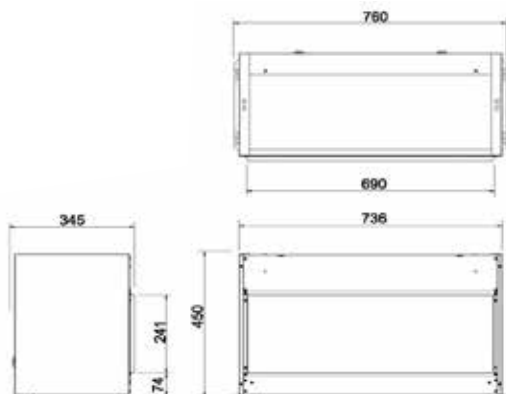

## Dimensões da Unidade

## Especificações

DETALHES TÉCNICOS	Opti-V Single	Opti-V Double
Sistema Efeito de Chama	Opti-V®	Opti-V®
Número do modelo	204912	204929
GTIN/UPC	5011139204912	5011139204929
Modelo	Embutido	Embutido
Tipo de Visão	Frontal	Frontal
Cor - Mobiliário	Preto	Preto
Base de Media	Conjunto de troncos	Conjunto de troncos
Dimensões do Vidro LxA (cm)	69x24	131x24
Dimensões de inserção (LxAxP) (cm)	73,6x45x34,5	135,6x45x34,5
Função de aquecimento	Não	Não
Elemento de aquecimento	Não	Não
Telecomando	Sim	Sim
Possibilidade de funcionamento manual do equipamento	Sim	Sim
Módulo de luz	LED	LED
Som	Sim	Sim
Cores de Chama da Base de Media	Não	Não
Definições de aquecimento 1 em Watts	-	-
Definições de aquecimento 2 em Watts	-	-
Consumo de energia (efeito chama) (Watt)	35	70
Watts	35	70
Voltagem	230V/50Hz	230V/50Hz
Peso desembalado (kg)	26	47
Comprimento do cabo	1,5 m	1,5 m
Garantia	2 anos	2 anos